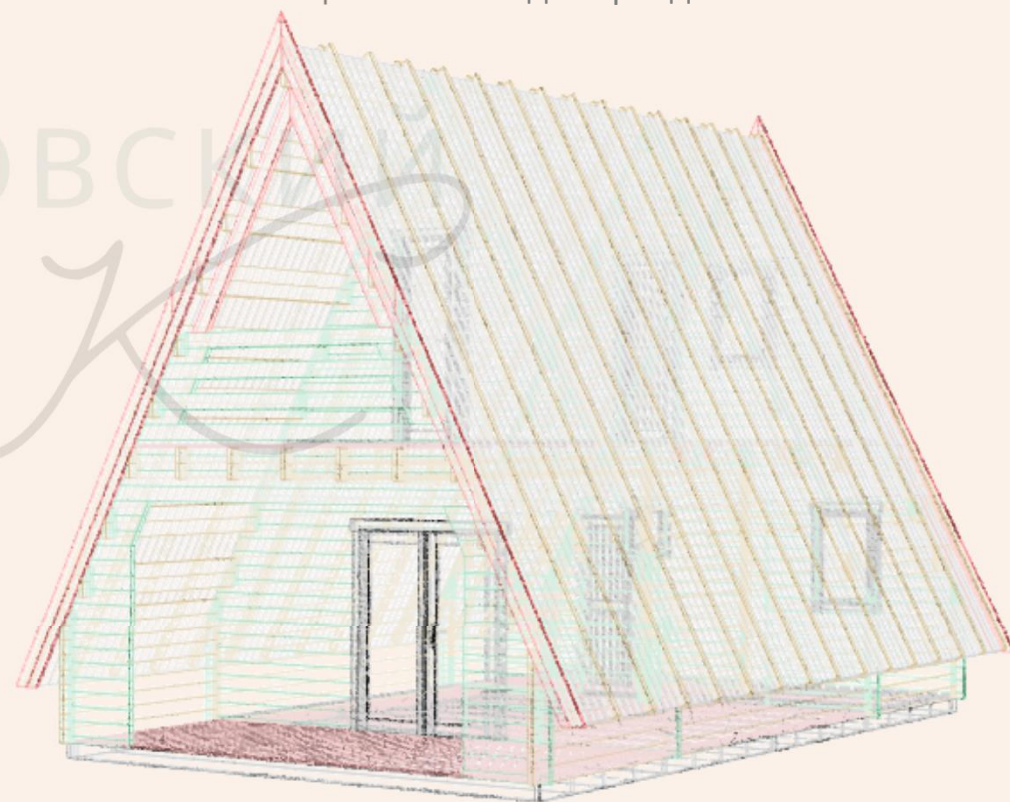

САДОВЫЕ ДОМИКИ (передовая архитектурная форма)

Домик типа A-frame — это универсальное пространство:
он легко станет вашим личным кабинетом,
уютной дачей или гостевым флигелем,
а также стильным арт-объектом для арендного бизнеса

Добавьте дизайнерскую мебель, пригласите
близких и наслаждайтесь эстетикой и комфортом
в окружении природы

borisovdok.by