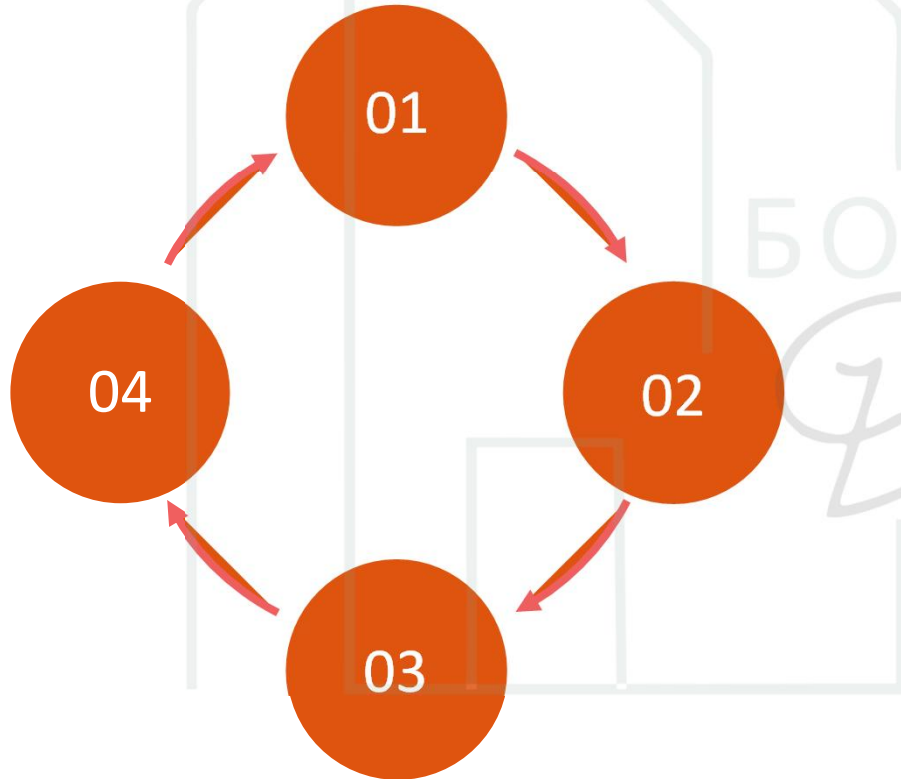

Как мы будем работать для вас

при заключении договора вы уже будете знать что вы получите, когда и по какой цене, потому что мы ценим ваше время

01 **+** принимаем ваш заказ

наши специалисты примут ваш заказ в работу, обсудят с вами все нюансы, ваши пожелания и ответят на все интересующие вопросы

02 **+** заключаем договор

договор заключается с соблюдением всех норм и требований законодательства в течении 3-х рабочих дней и согласовывается с вами

03 **+** получаем предоплату

после заключения договора мы отправим вам счёт для оплаты в удобной для вас валюте

04 **+** отгружаем вашу мечту

погрузка осуществляется механизированным транспортом с 2-х сторон автомобиля что бы не повредить ваш товар; водителю предоставляется полный пакет отгрузочных документов